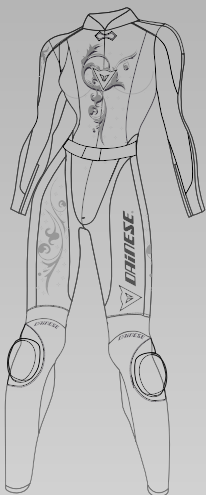

ITA	38	40	42	44	46	48	50	52
DE	32	34	36	38	40	42	44	46
FR	34	36	38	40	42	44	46	48
U.K.	6	8	10	12	14	16	18	20
U.S.A.	6	8	10	12	14	16	18	20
INTERNATIONAL	XXS	XS	S	M	M	L	XL	XL

身長	158,0	161,0	164,0	167,0	170,0	173,0	176,0	177,0
首の後ろの骨からウエストまでの長さ	38,7	39,4	40,1	40,8	41,5	42,2	42,9	43,4
袖丈	52,5	53,5	54,5	55,5	56,5	57,5	58,5	58,8
外側の足の長さ	98,5	101,0	103,1	104,9	106,7	108,5	110,3	110,8
股下	74,0	75,5	77,0	78,3	79,6	80,9	82,2	82,2
胸囲	74,0	78,0	82,0	86,0	90,0	94,0	98,0	102,0
バスト周り	78,0	82,0	86,0	90,0	94,0	98,0	102,0	106,0
ウエスト周り	58,0	62,0	66,0	70,0	74,0	78,0	82,0	86,0
ヒップ周り	84,0	88,0	92,0	96,0	100,0	104,0	108,0	112,0
首周り	29,6	30,6	31,6	32,6	33,6	34,6	35,6	36,6